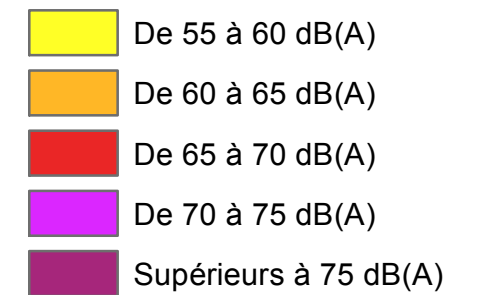

Niveaux sonores